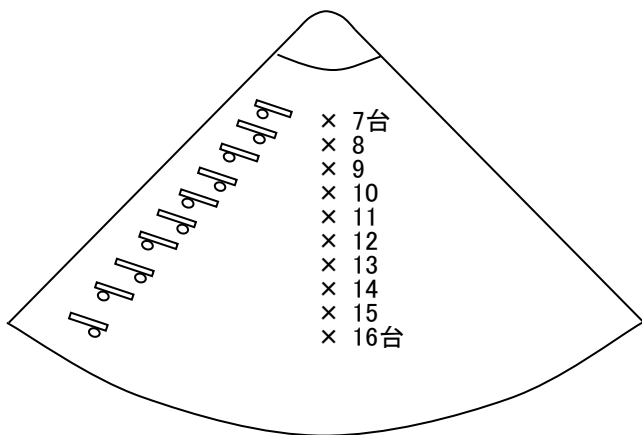

# 教室レイアウト例(ソーシャルディスタンス)のご案内

	スクール形式	島型 (1島3名)	口の字形式	コの字形式
A	 9名	 2島 6名	 6名	 5名
B	 15名	 3島 9名	 10名	 7名
C	 18名	 4島 12名	 12名	 8名
D	 26名	 5島 15名	 14名	 10名
E	 36名	 8島 24名	 20名	 17名
F	 30名	 6島 18名	 16名	 15名

G

60名

10島 30名

22名

19名

スクール形式

島型 (1島3名)

ホール (1階部分)

100~115名