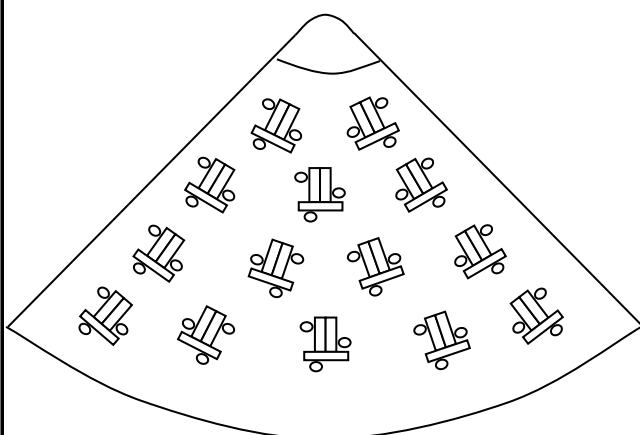

# 教室レイアウト例(ソーシャルディスタンス)のご案内

	スクール形式	島型 (1島3名)	口の字形式	コの字形式
A	 9名	 2島 6名	 6名	 5名
B	 15名	 3島 9名	 10名	 7名
C	 18名	 4島 12名	 12名	 8名
D	 26名	 5島 15名	 14名	 10名
E	 36名	 8島 24名	 20名	 17名
F	 30名	 6島 18名	 16名	 15名

G

60名

10島 30名

22名

19名

スクール形式

島型 (1島3名)

ホール (1階部分)

100~115名