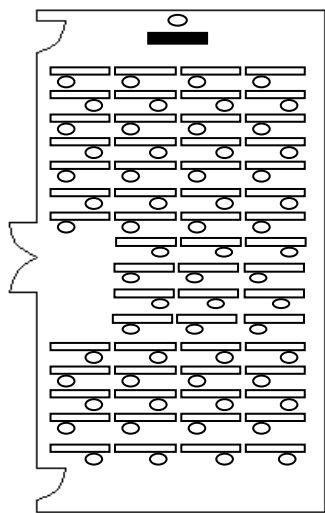

# 教室レイアウト例(ソーシャルディスタンス)のご案内

	スクール形式	島型 (1島3名)	口の字形式	コの字形式
A	 9名	 2島 6名	 6名	 5名
B	 15名	 3島 9名	 10名	 7名
C	 18名	 4島 12名	 12名	 8名
D	 26名	 5島 15名	 14名	 10名
E	 36名	 8島 24名	 20名	 17名
F	 30名	 6島 18名	 16名	 15名

G

60名

10島 30名

22名

19名

スクール形式

島型 (1島3名)

ホール (1階部分)

100~115名